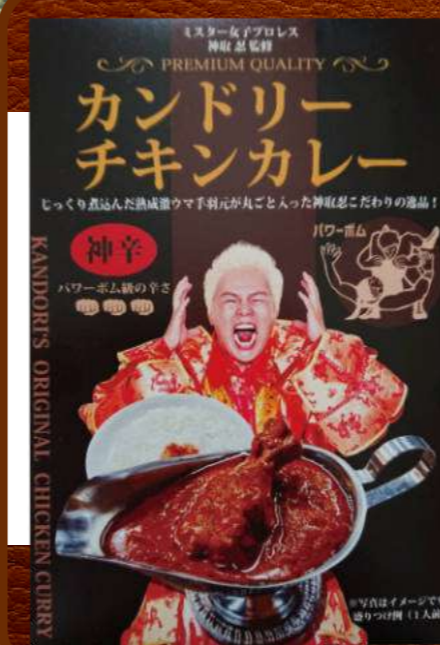

オンラインショップ！

LLPW-X 「神取屋」