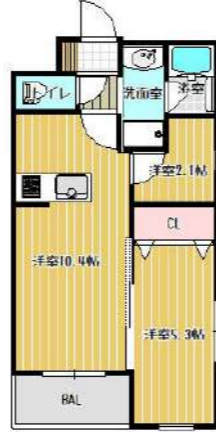

# LIFEFIELD桜台

1LDK+S 40.60㎡  
RC造5階建  
筑紫野市大字永岡421番1、424番