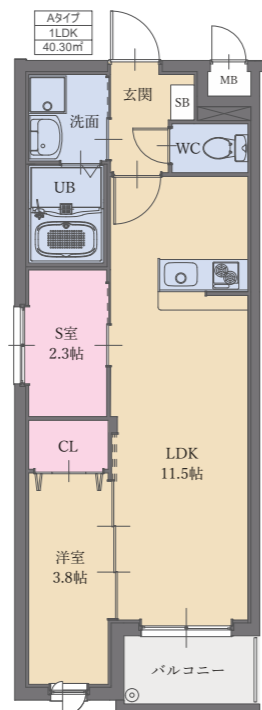

# LIFEFIELD 古賀駅前

間取：1LDK 専有面積  
 賃料：近日公開予定 40.30㎡~40.35㎡

所在地：福岡県古賀市天神5丁目(以下未定)

賃料  
 共益費  
 町費  
 駐車料  
 バイク置場  
 ライフフィールドエクスプレス 2,000円  
 ペット飼育可 賃料3,000円増額+礼金1ヶ月

近日公開予定!

建物設備  
 オートロック/エレベーター/防犯カメラ/宅配ボックス/エアコン/バス・トイレ別/システムキッチン/2口ガスコンロ/風呂追焚機能/室内洗濯機置場/室内物干し/洗淨便座付/浴室乾燥機/TVモニターホン/インターネット使い放題 **各部屋1Gbps**