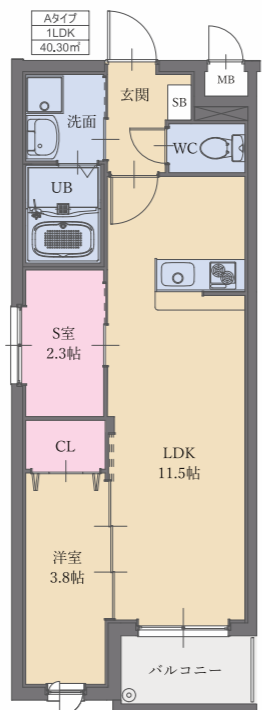

LIFEFIELD 古賀駅前

間取：1LDK 専有面積
 賃料：66,000~73,000円 40.30㎡~40.35㎡

所在地：福岡県古賀市天神5丁目(以下未定)

賃料 66,000円~73,000円
 共益費 4,000円
 駐車料 8,000円(税別)
 ライフフィールドエクスプレス 2,000円
 ペット飼育可 賃料3,000円増額+礼金1ヶ月

イメージ

建物設備
 オートロック/エレベーター/防犯カメラ/宅配ボックス/エアコン/バス・トイレ別/システムキッチン/2口ガスコンロ/風呂追焚機能/室内洗濯機置場/室内物干し/洗濯便座付/浴室乾燥機/TVモニターホン/インターネット使い放題 **各部屋1Gbps**