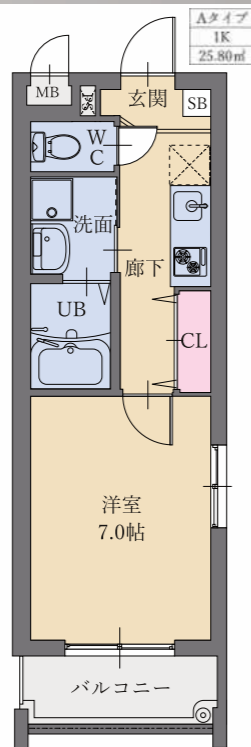

LIFEFIELD 諸岡

間取：1K~1LDK 専有面積
賃料：60,000円~76,000円 25.80㎡~31.68㎡

所在地：福岡市博多区諸岡2丁目9-20

賃料 60,000円~76,000円
共益費 4,000円
町費 400円
ライフフィールドエクスプレス 2,000円
駐車料 普通車:15,000円(税別)
小型車:13,000円(税別)
軽自動車:12,000円(税別)
バイク置場 2,000円(税別)
ペット飼育可 賃料3,000円増額+礼金1ヶ月

電動マイクロモビリティシェアリングサービス
2024年4月から **LUUP** が利用できます。

建物設備
オートロック/エレベーター/防犯カメラ/宅配ボックス/エアコン/バス・トイレ別/システムキッチン/2口ガスコンロ/風呂追焚機能/洗濯便座付トイレ/浴室乾燥機/TVモニターホン/インターネット使い放題 **各部屋1Gbps**

株式会社 博多不動産管理 TEL：092-558-2034