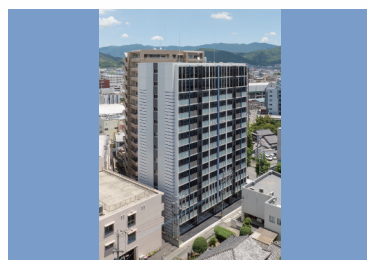

# LIFEFIELDグループ新築賃貸マンション

#1.LIFEFIELD 仲畑

#2.LIFEFIELD 貝塚駅前

#3.LIFEFIELD 二日市駅前

#4.LIFEFIELD 春日公園前

#5.LIFEFIELD 野芥

#6.LIFEFIELD 警弥郷

#7.LIFEFIELD 東那珂

#8.LIFEFIELD 桜台

#9.LIFEFIELD 小郡駅前

#10.LIFEFIELD 銀天町

#11.LIFEFIELD JR二日市駅前

#12.LIFEFIELD 麦野

#13.LIFEFIELD 原町駅前

#14.LIFEFIELD 二日市南

#15.LIFEFIELD 諸岡

#16.LIFEFIELD 古賀駅前

#17.LIFEFIELD 多々良

#18.LIFEFIELD 国際空港前

# LIFEFIELD古賀駅前