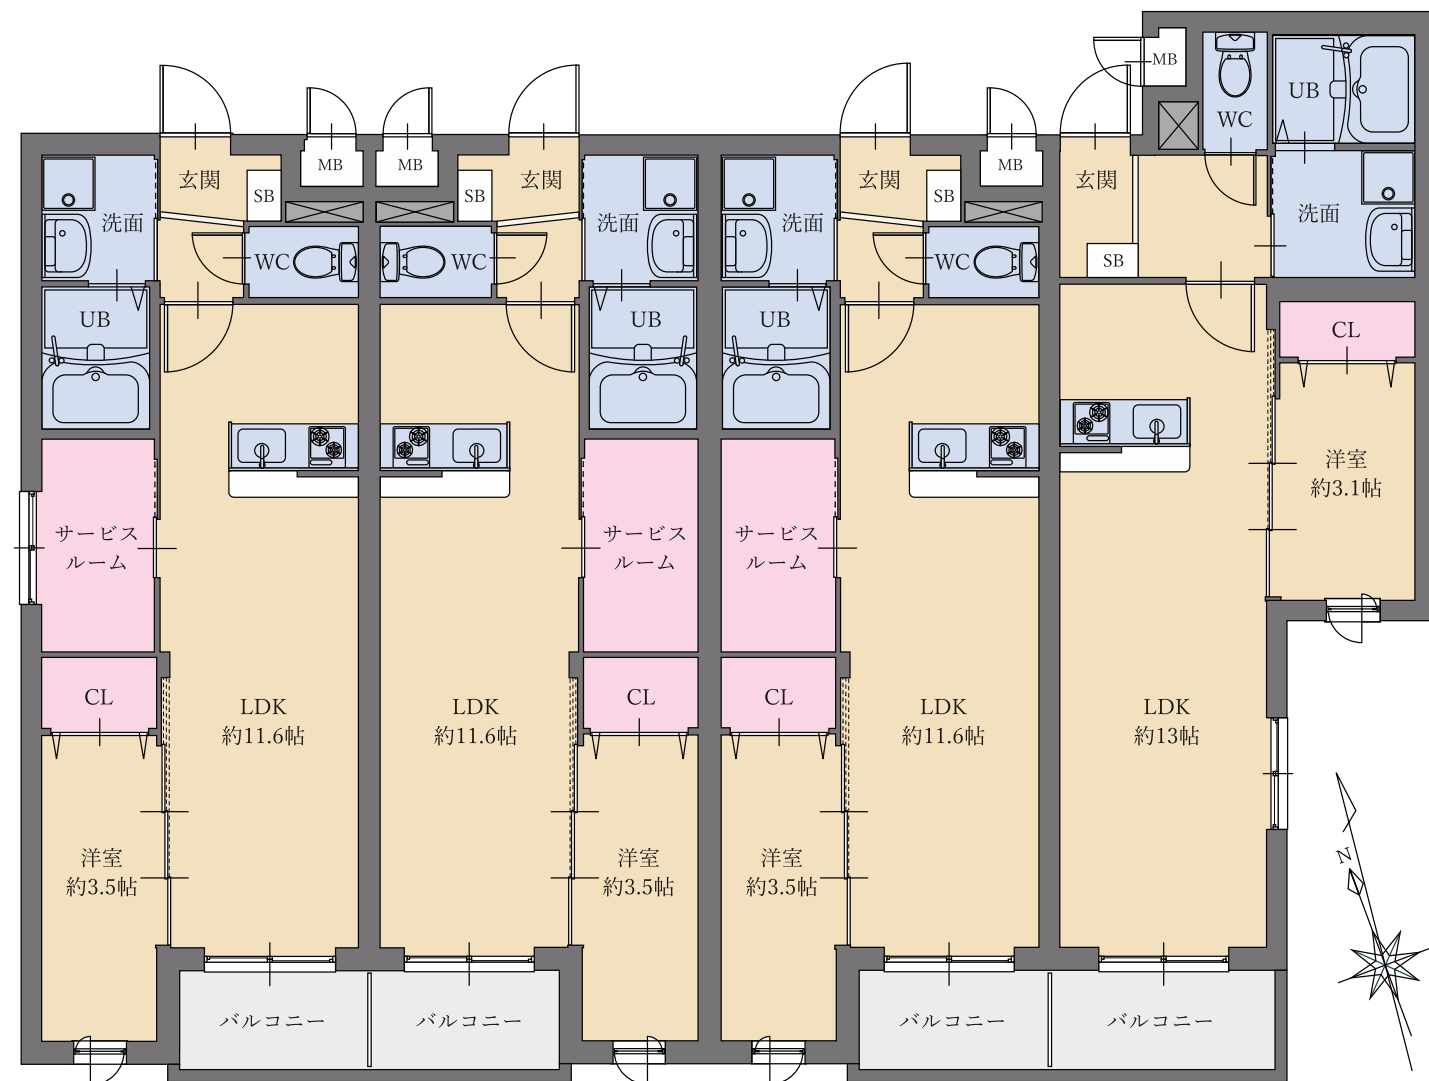

[設備概要]

共用設備 ■オートロック ■リバーシブルディンプルキー ■TVモニター付インターホン ■防犯カメラ ■エレベーター ■宅配BOX ■サイクルポート	室内設備 ■覗き込み防止ドアスコープ ■玄関ダブルロック ■シューズボックス ■システムキッチン ■浴室乾燥機 ■循環式追い焚き機能	■洗面脱衣所 ■シャブードレッサー ■ウォシュレット ■エアコン(1基) ■24時間換気システム	■CSアンテナ ■BSアンテナ ■インターネット使い放題