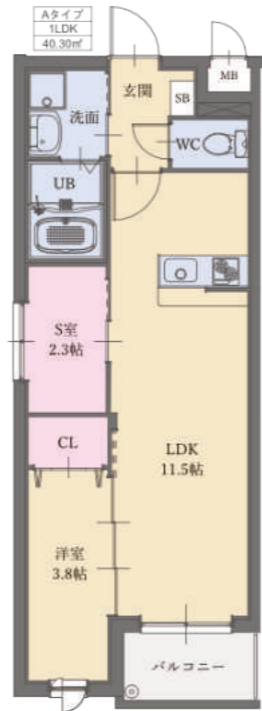

FLOWER SHOP 優花 板付本店

福岡市博多区板付6丁目13-15

TEL : 092-592-3531

営業時間：10:00～17:00

# LIFEFIELD古賀駅前

間取：1LDK 専有面積  
 賃料：66,000～73,000円 40.30㎡～40.35㎡

所在地：福岡県古賀市天神5丁目(以下未定)

賃料 66,000円～73,000円  
 共益費 4,000円  
 駐車料 8,000円(税別)  
 ライフフィールドエクスプレス 2,000円  
 ペット飼育可 賃料3,000円増額+礼金1ヶ月

- ・鉄筋コンクリート造 5階建/全20戸
- ・竣工日：令和6年8月31日予定
- ・間取/平米：1LDK/40.30㎡～40.35㎡