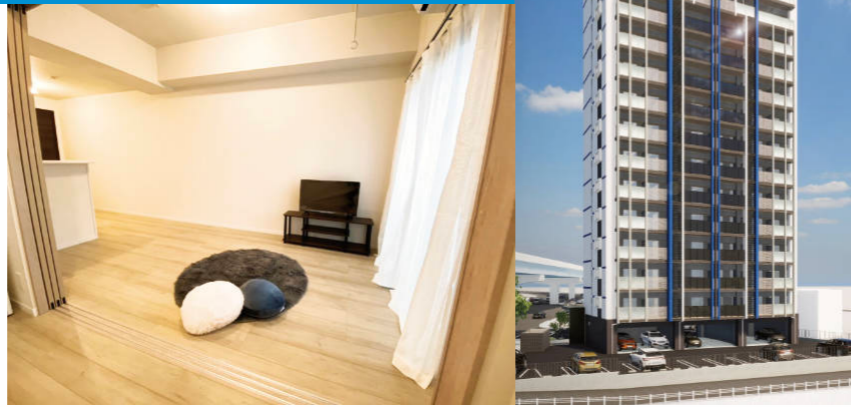

★ご予約は12月18日(水)まで！★
お早めのご注文を心よりお待ちしております。

Instagram

@FLOWERSHOP_YUUKA.0701

LIFEFIELD 国際空港前

所在地：福岡市博多区上牟田1丁目30-35
 賃料 70,000円～78,000円
 共益費 4,000円
 駐車場 15,000～17,000円(税別)
 ライフフィールドエクスプレス 2,000円/月
 ペット飼育可 賃料3,000円/増額+礼金1ヶ月