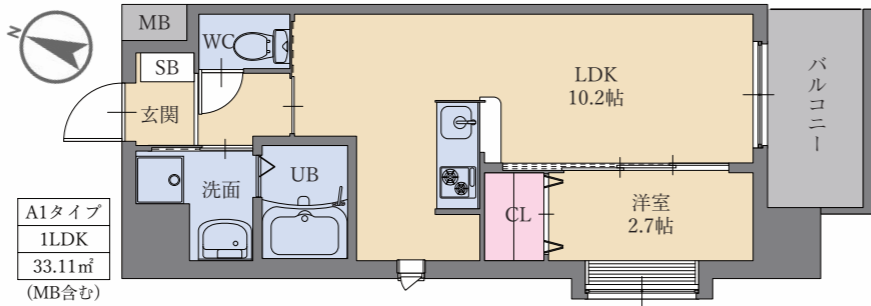

★ご予約は12月18日(水)まで！★
お早めのご注文を心よりお待ちしております。

Instagram

@FLOWERSHOP_YUUKA.0701

LIFEFIELD 国際空港前

所在地：福岡市博多区上牟田1丁目30-35
 賃料 70,000円～78,000円
 共益費 4,000円
 駐車場 15,000～17,000円(税別)
 ライフフィールドエクスプレス 2,000円/月
 ペット飼育可 賃料3,000円/増額+礼金1ヶ月

- ・鉄筋コンクリート造14階建/全78戸
- ・竣工：令和7年1月31日予定
- ・間取/平米：1LDK/33.11㎡

【建物設備】
 オートロック/エレベーター/防犯カメラ/宅配ボックス/エアコン/バス・トイレ別/システムキッチン/2口ガスコンロ/風呂追焚機能/室内洗濯機置場/室内物干し/洗浄便座付/浴室乾燥機/TVモニターホン/インターネット使い放題 各部屋1Gbps

株式会社 博多不動産管理
 TEL：092-558-2034