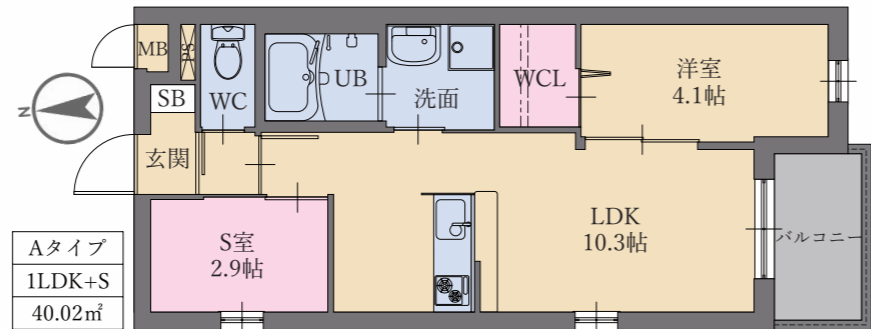

- ・鉄筋コンクリート造 5階建/全23戸
- ・竣工：令和6年11月30日予定
- ・間取/平米：1LDK+S/40.02㎡

【建物設備】
オートロック/エレベーター/防犯カメラ/宅配ボックス/エアコン/バス・トイレ別/システムキッチン/2口ガスコンロ/風呂追焚機能/室内洗濯機置場/室内物干し/洗浄便座付/浴室乾燥機/TVモニターホン/インターネット使い放題 各部屋1Gbps