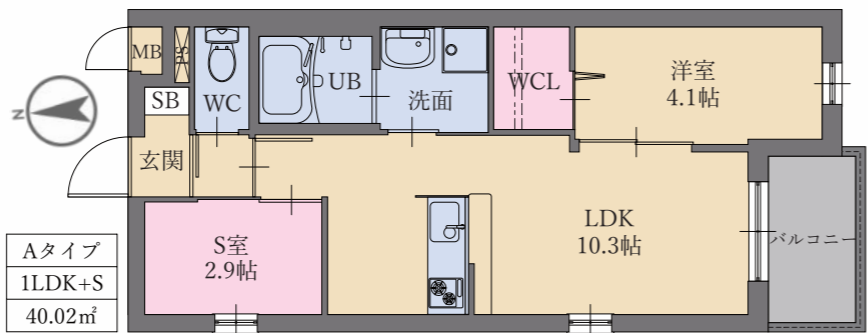

LIFEFIELD 多々良

所在地：福岡市東区多々良1丁目4-15

賃料 74,000円～80,000円
共益費 4,000円
駐車場 7,000円(税別)
ライフフィールドエクスプレス 2,000円/月
ペット飼育可 賃料3,000円/増額+礼金1ヶ月

- ・鉄筋コンクリート造 5階建/全23戸
- ・竣工：令和6年11月30日予定
- ・間取/平米：1LDK+S/40.02㎡

【建物設備】
オートロック/エレベーター/防犯カメラ/宅配ボックス/エアコン/バス・トイレ別/システムキッチン/2口ガスコンロ/風呂追焚機能/室内洗濯機置場/室内物干し/洗浄便座付/浴室乾燥機/TVモニターホン/インターネット使い放題 各部屋1Gbps

株式会社 博多不動産管理
TEL：092-558-2034