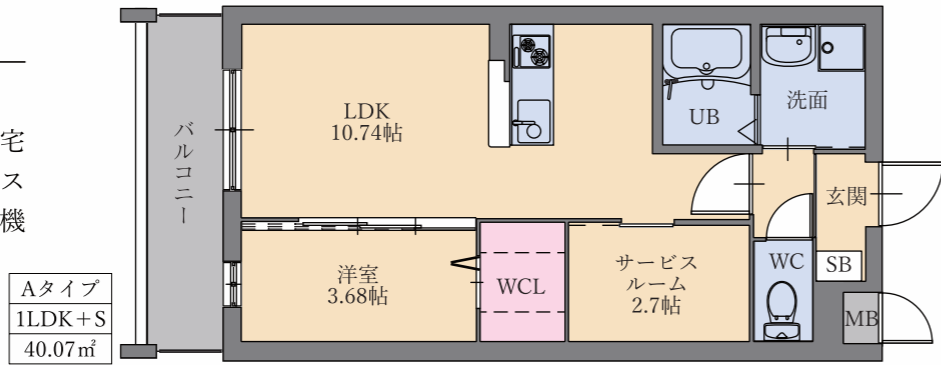

LIFEFIELD小郡II

所在地：福岡県小郡市祇園1丁目3-13

賃料 69,000円～75,000円
共益費 4,000円
ライフフィールドエクスプレス 2,000円/月
ペット飼育可 賃料3,000円/増額+礼金1ヶ月
町費 500円

- ・鉄筋コンクリート造5階建/全29戸
- ・竣工日：令和7年2月28日予定
- ・間取/平米：1LDK+S/40.04㎡～40.18㎡

【建物設備】

オートロック/エレベーター/防犯カメラ/宅配ボックス/エアコン/バス・トイレ別/システムキッチン/2口ガスコンロ/風呂追焚機能/室内洗濯機置場/室内物干し/洗淨便座付/浴室乾燥機/TVモニターホン/インターネット使い放題 **各部屋1Gbps**

Aタイプ
1LDK+S
40.07㎡

株式会社 博多不動産管理

TEL：092-558-2034

きらら保育園通信

Hand Wash and Run

手洗いもマラソンもチャンピオン!元気に育つ子どもたち

【手洗いで風邪予防】

寒い季節がやってきました❄️
この時期は風邪や感染症が流行しやすくなりますが、手洗いをしっかり行うことで多くの病気を予防することができます😊。
外から帰ったときや食事の前など、こまめな手洗いを習慣にしましょう🙌

【マラソン大会】

1月11日(土)に、博多の森陸上競技場にて福岡こども保育連盟主催によるマラソン大会に参加しました🏃 転んでも泣かずに走る年中児さん👏👏
トラック1周を抱っこされることなく歩いた0歳児さん👶 雪がちらつく中、子どもたちは寒さに負けず全員が完走🏆することができました。子どもたちの成長に感動した1日になりました🥰