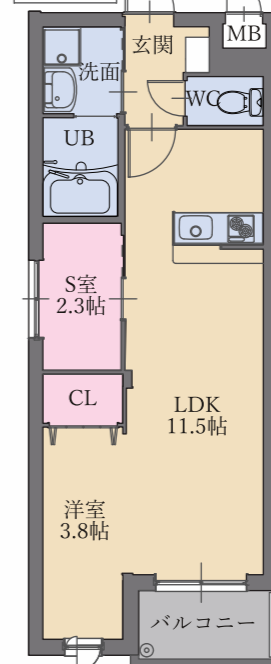

建物設備

オートロック/エレベーター/防犯カメラ/宅配ボックス/エアコン/バス・トイレ別/システムキッチン/2口ガスコンロ/風呂追焚機能/室内洗濯機置場/室内物干し/洗淨便座付/浴室乾燥機/TVモニターホン/インターネット使い放題 **各部屋1Gbps**

Aタイプ
1LDK
40.30㎡