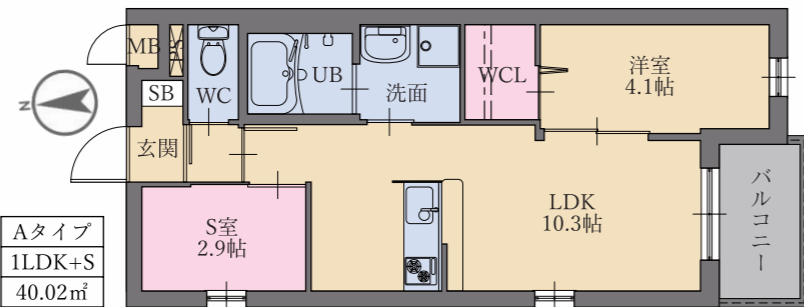

## 【建物設備】

オートロック/エレベーター/防犯カメラ/宅配ボックス/エアコン/バス・トイレ別/システムキッチン/2口ガスコンロ/風呂追焚機能/室内洗濯機置場/室内物干し/洗淨便座付/浴室乾燥機/TVモニターホン/インターネット使い放題 **各部屋1Gbps**

Aタイプ  
 1LDK+S  
 40.02㎡

株式会社 博多不動産管理

TEL：092-558-2034