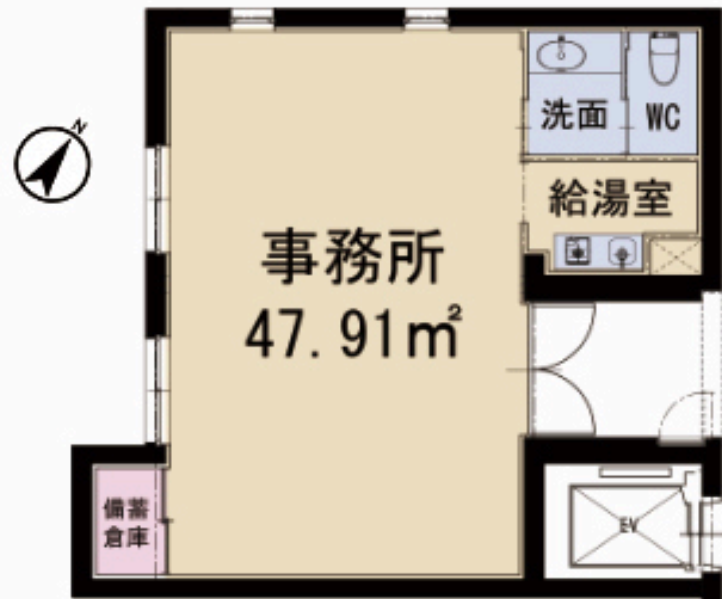

これからも各園が連携しながら、子どもたちの健やかな成長を見守り、安心して過ごせる環境づくりに努めてまいります。

株式会社オフィスツーワン  
シフク  
株式会社SHIFUKU

株式会社SHIFUKU 092-936-4944

LIFEFIELD南福岡 「1階テナント募集」のお知らせ

駅徒歩3分の好立地!

- 築年月日：2026年4月30日（新築）
- 階建/階：7階建/1階
- 種目：貸店舗・事務所
- 所在地：福岡市博多区南本町1丁目2-1
- 交通
  - ・西鉄天神大牟田線 / 雑餉隈駅 徒歩3分
  - ・J R鹿児島本線 / 南福岡駅 徒歩7分
- 賃料：お問い合わせください