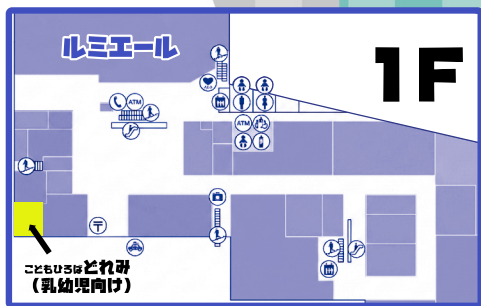

〒812-0892 福岡市博多区東那珂1-14-46

お問い合わせ 092-414-3305

ホームページ

【営業時間】

1F | 全 日 10:00~19:00

2F | 平 日 10:00~19:00

土日祝 9:00~19:00

2Fフロアが大幅リニューアル!
もっとワクワク楽しめる空間へ!